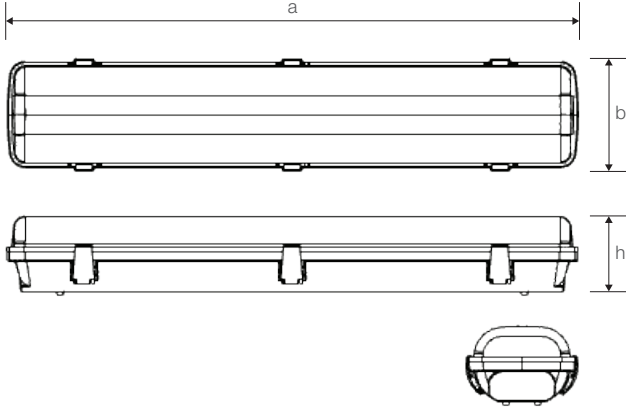

Opsiyonel Özellikler

Koruma Sınıfı	: Sınıf 2
---------------	-----------

KAMELYA

T5 Floresan Etanj Aydınlatma Armatürü

Ürün Kodu

: VL363228

Standart Model

Ürün ölçüleri (mm)

	a	b	h
Standart	1250	120	85

Ağırlık (kg)

Standart	2,30
----------	------

Askı Takım Özellikleri

- YAVUZ, önceden bildirmeksizin gerekli gördüğü değişiklikleri yapma hakkını saklı tutar.