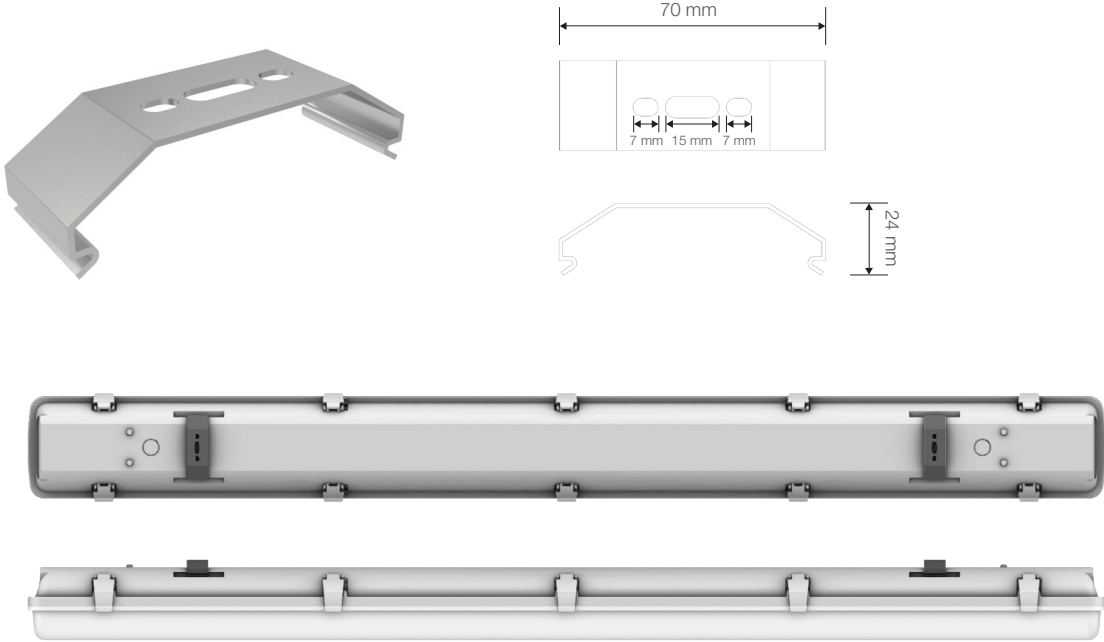

KAMELYA

T5 Floresan Etanj Aydınlatma Armatürü

Ürün Kodu : VL363228

Ürün Bilgisi

Ürün Özellikleri

Gövde	: ABS Gövde
Difüzör	: Polikarbon Cam
IP Koruma Sınıfı	: IP 65
Kullanım Şekli	: Sıva Üstü
Işık Kaynağı	: Floresan

Elektriksel Özellikler

Tüketim Gücü	: 2x28W Floresan Ampul ile Çalışır
Giriş Gerilimi	: 220-240 V
Giriş Frekans	: 50-60 Hz
Koruma Sınıfı	: Sınıf 1

Diğer Özellikler

Çalışma Sıcaklık Aralığı	: -20°C / +45°C
Darbe Dayanım Sınıfı (IK)	: IK09
Duy	: T5

Opsiyonel Özellikler

Koruma Sınıfı	: Sınıf 2
---------------	-----------

KAMELYA

T5 Floresan Etanj Aydınlatma Armatürü

Ürün Kodu

: VL363228

Standart Model

Ürün ölçüleri (mm)

	a	b	h
Standart	1250	120	85

Ağırlık (kg)

Standart	2,30
----------	------

Askı Takım Özellikleri

- YAVUZ, önceden bildirmeksizin gerekli gördüğü değişiklikleri yapma hakkını saklı tutar.